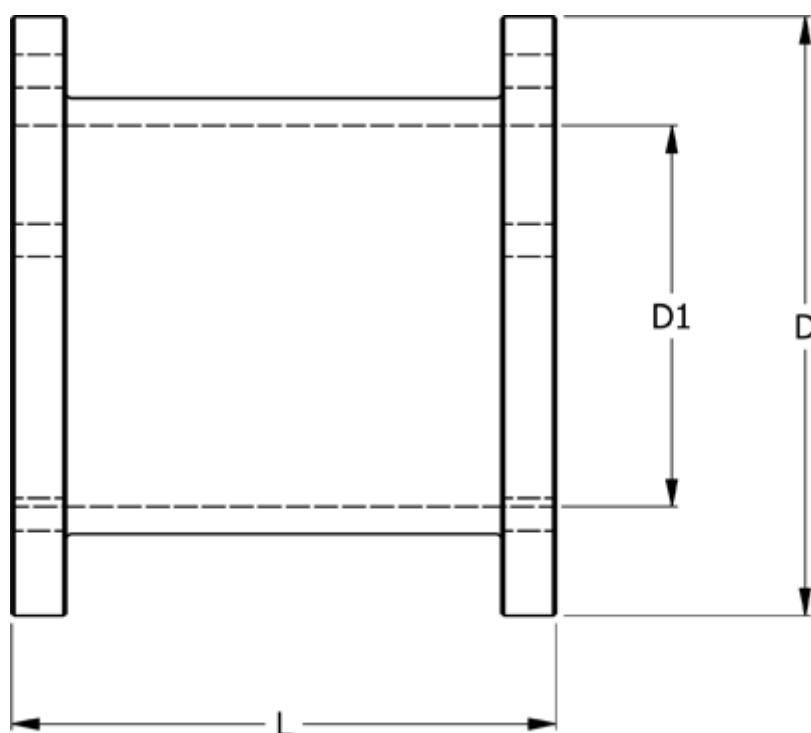

Varenummer: 330618006250
Beskrivelse: Koblingsdel N-Eupex str. 180
Part 6 - 250 mm

Mål

| | |
|-------------|-------|
| D | = 180 |
| D1 | = 125 |
| L | = 250 |
| Moment (Nm) | = 880 |